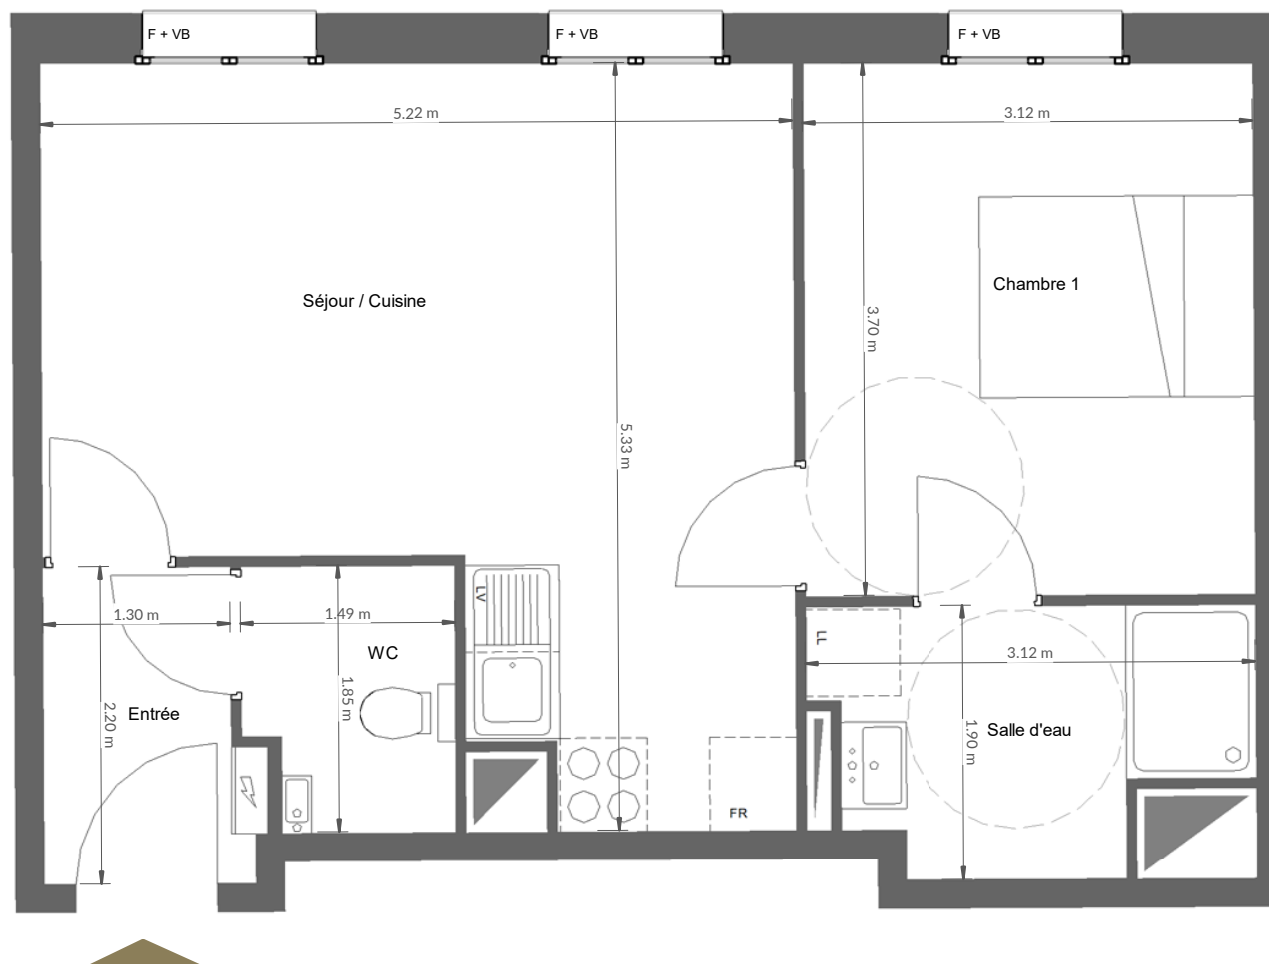

Résidence Pinel²

A Citadella

Calvi (20)

IMMOBILIÈRE *Duf*

12 Montée des Écoles - Scalinata Di E Sore
Calvi, 20260

Appartement n° A002, 2 pièces, RdC

LEGENDE

F : Fenêtres	: Soffite
BC : Baies coulissantes	
LL : Lave linge	
LV : Lave vaisselle	
FR : Réfrigérateur	
PL : Placard	
	VB : Volets battants repliables en tableau
	SE : Stores électriques

Echelle graphique en mètres

	Surface habitable
Séjour / Cuisine	21.79 m²
Chambre 1	11.51 m²
Salle d'eau	4.84 m²
Entrée	3.08 m²
WC	2.57 m²
Total	43.78 m²

NOTA : La surface des placards est incluse dans celle des pièces attenantes

juin 2019 - indice : 0